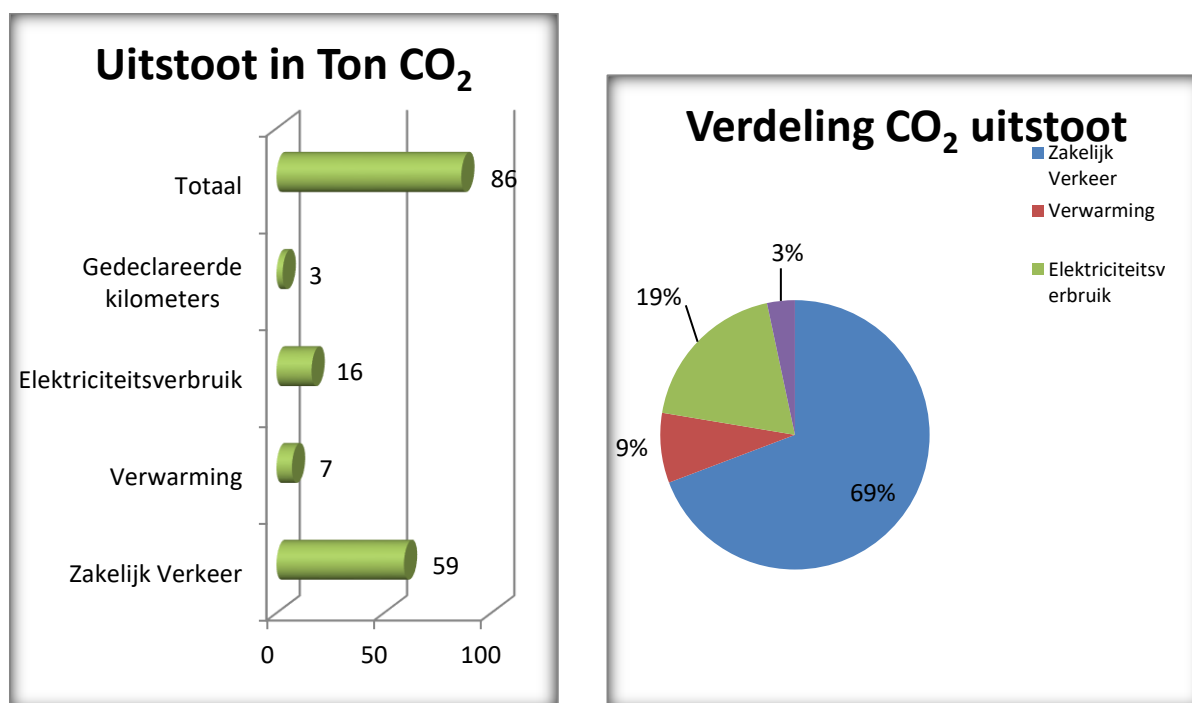

Nieuwsbrief Duurzaamheid & CO₂

Zoals in onze vorige nieuwsbrief aangegeven is Integra Metal Ceiling Systems B.V. / Integra Klimaatplafonds B.V. druk bezig om onze certificatie op niveau 3 van de CO₂-prestatieladder te organiseren en te gaan behalen. Planning voor de certificering is op dit moment nog niet te bepalen omdat certificerende instellingen agendatechnisch veelal bomvol zitten. Niettemin hopen we op korte termijn wel een definitieve planning af te kunnen geven voor certificering op de CO₂-prestatieladder, handboek 3.1, op niveau 3 met een certificaat CO₂-bewust tot gevolg.

Bijgaand treft u onze CO₂-footprint aan over het jaar 2021. Het betreft onze eerste footprint aan wat feitelijk een nul-meting is. Het referentiejaar 2021 zal vervolgens de basis vormen voor toekomstig vergelijk van onze CO₂-uitstoot.

Hierbij voor de beeldvorming de grafieken omtrent de uitstoot over heel 2021, waarbij over een heel jaar goed is te zien waar onze CO₂-uitstoot vandaan komt:

Indien u goede suggesties heeft, vragen wij dit te melden.